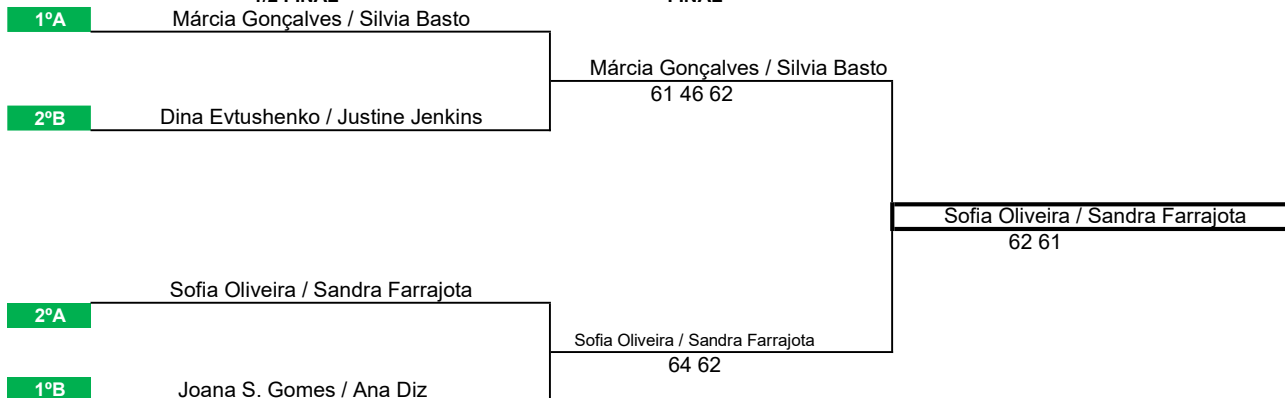

FASE FINAL

Categoria VET +35FEM

1/2 FINAL

FINAL